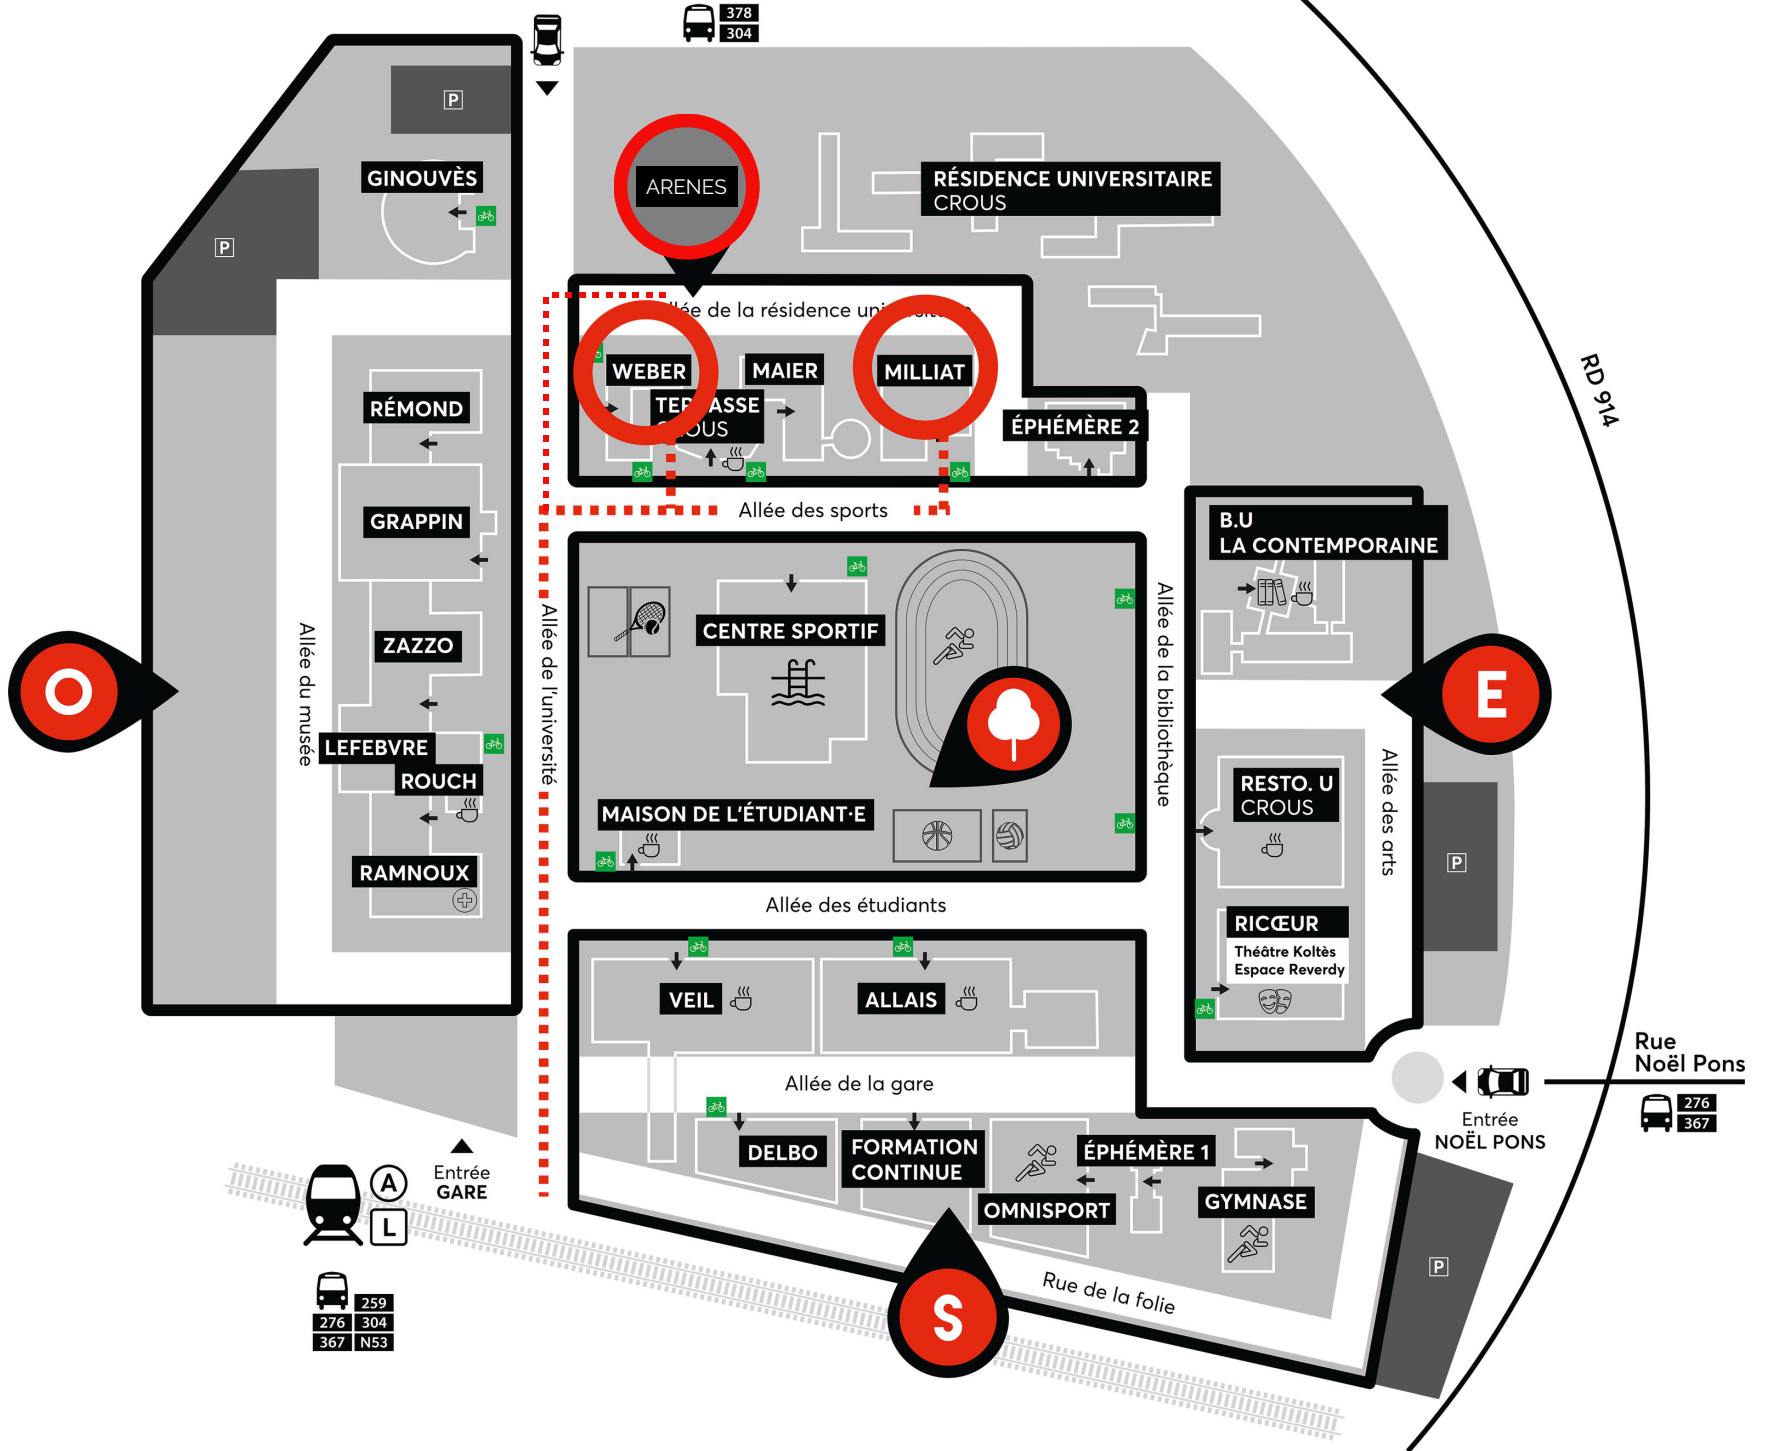

Entrée  
RÉPUBLIQUE

Avenue de la République

378  
304

RD 914

Rue Noël Pons

276  
367

Entrée  
GARE

259  
276 304  
367 N53

Entrée  
NOËL PONS

Rue de la folie